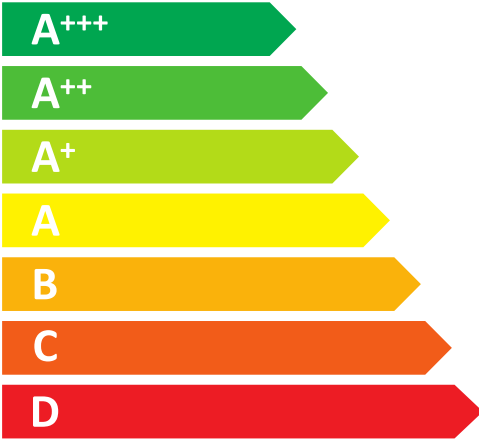

**ENERG**  
енергия · ενεργεια

**Beko**

**WITC7612B0W**

**A+++**

ENERGIA · ЕНЕРГИЯ · ΕΝΕΡΓΕΙΑ  
ENERGIJA · ENERGY · ENERGIE  
ENERGI

**173**  
kWh/annum

**9899**  
L/annum

**7,0**  
kg